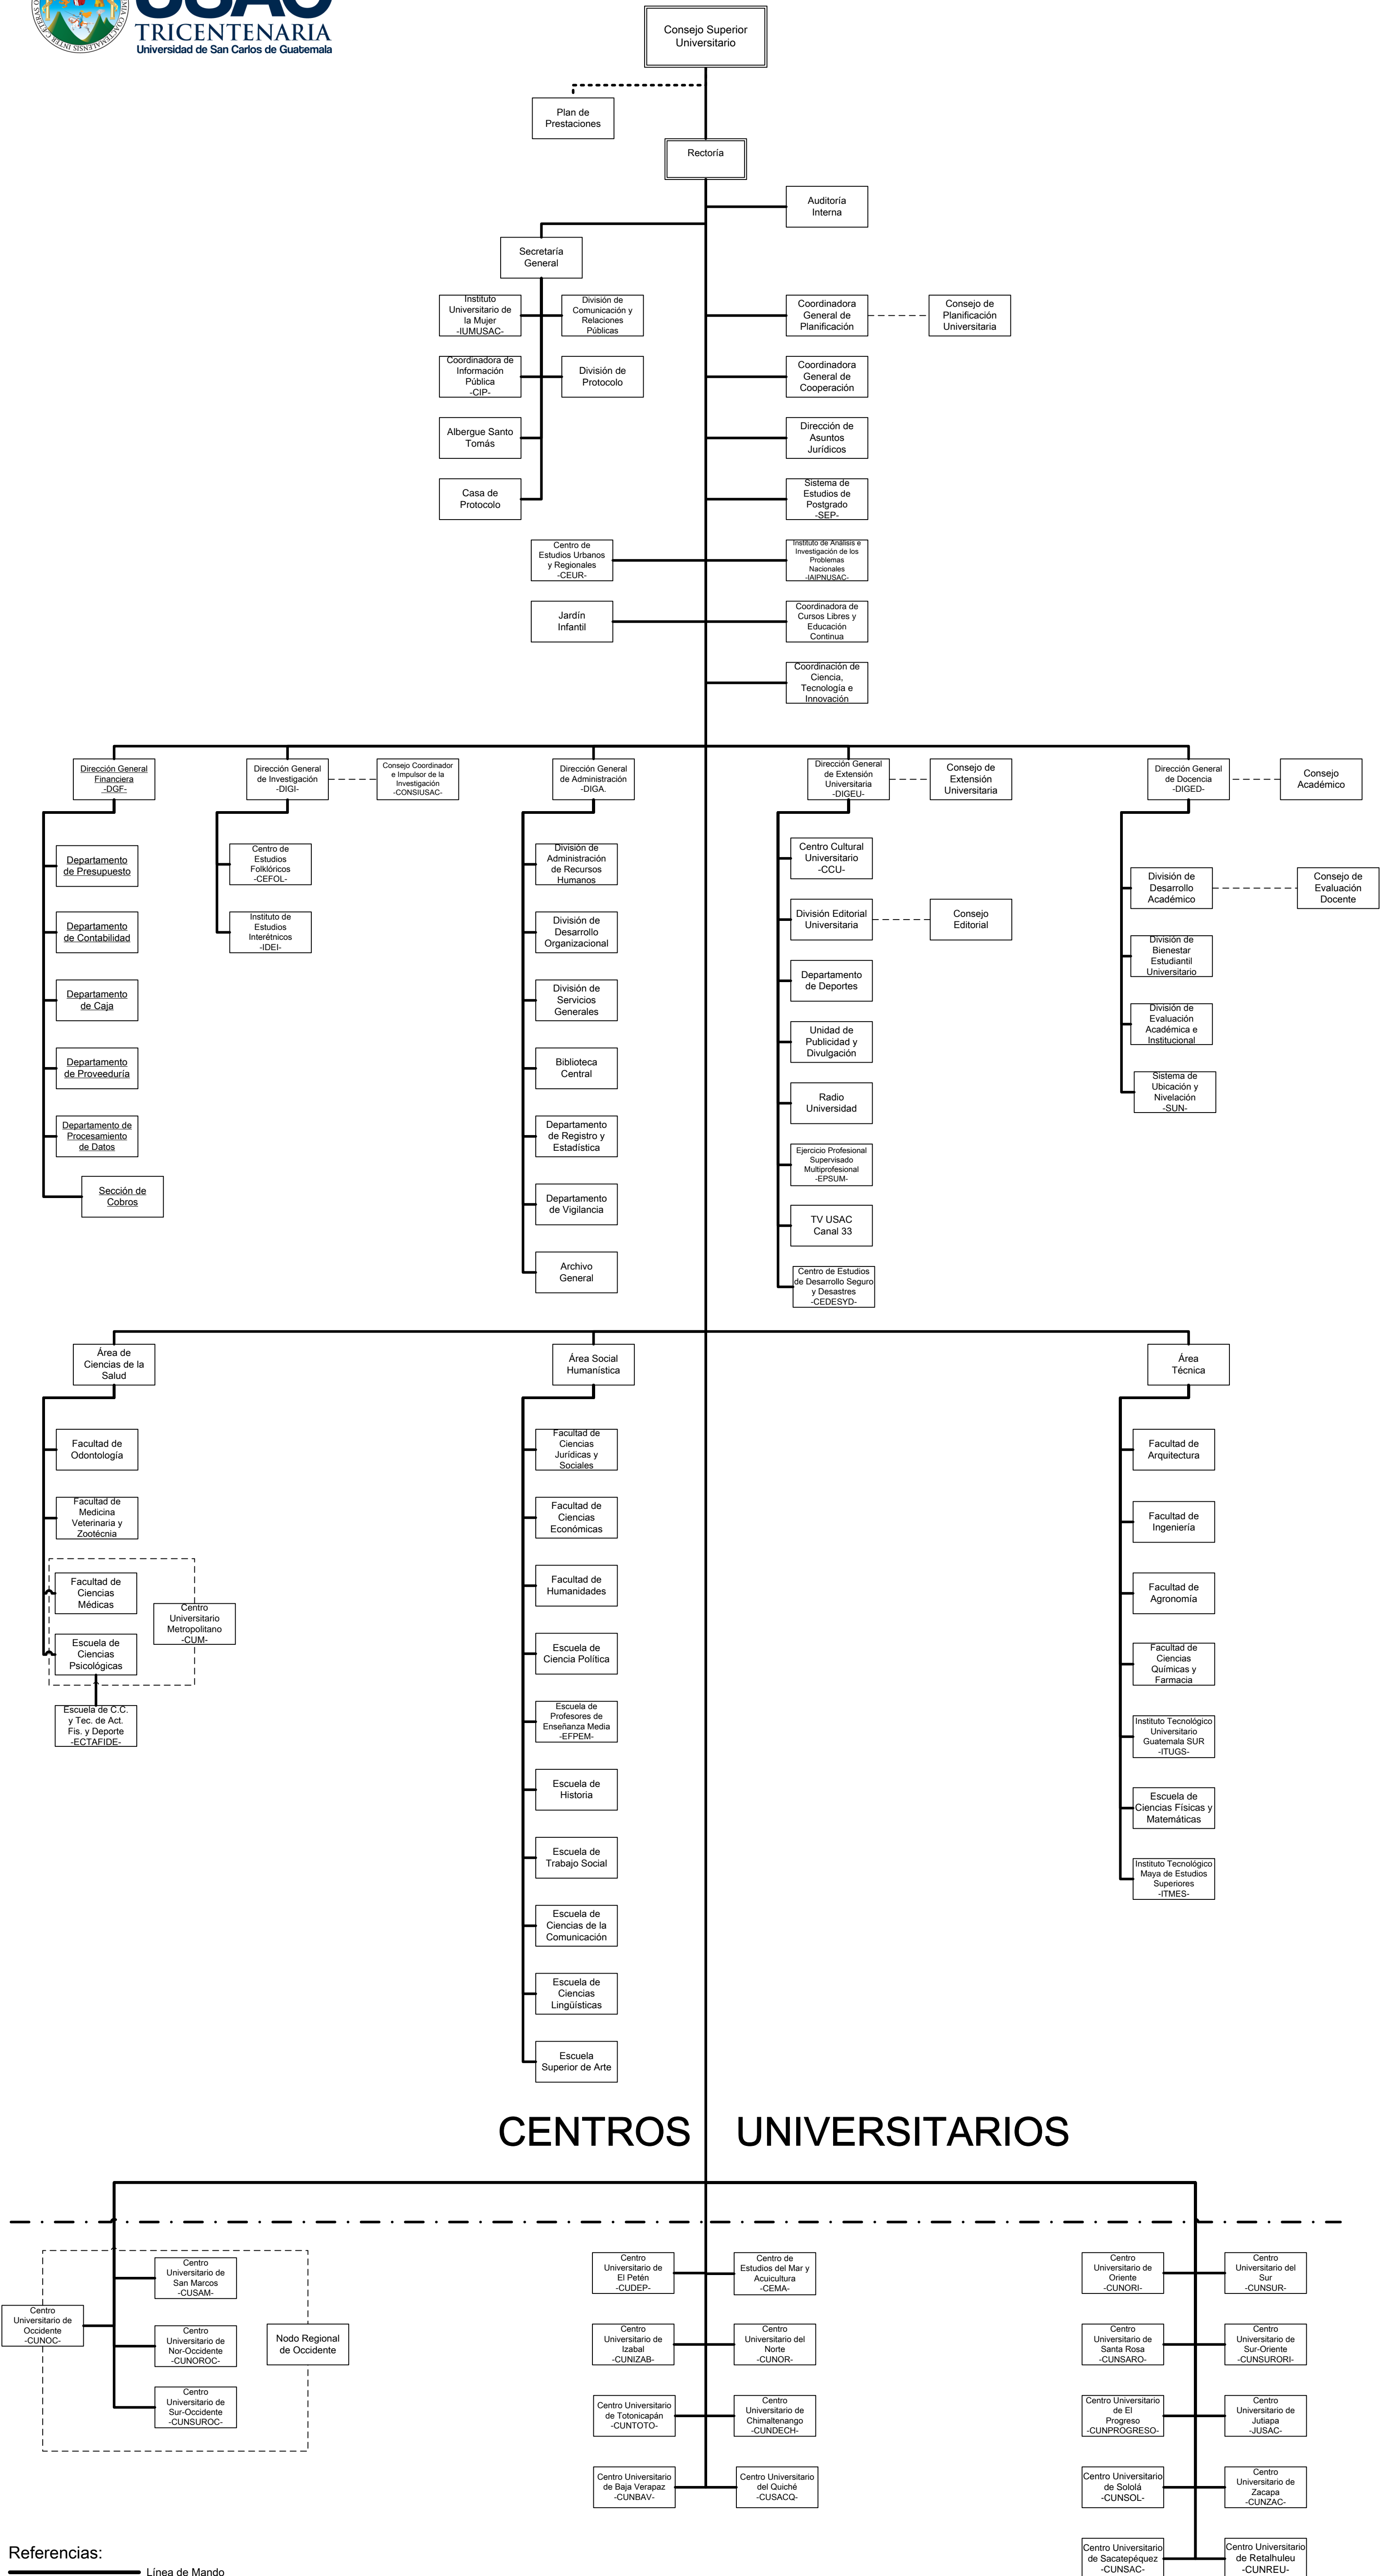

ORGANIGRAMA GENERAL

CENTROS UNIVERSITARIOS

Referencias:
 — Línea de Mando
 - - - Línea de Asesoría
 - - - - Línea de Desconcentración Administrativa
 - - - - - Línea de Coordinación